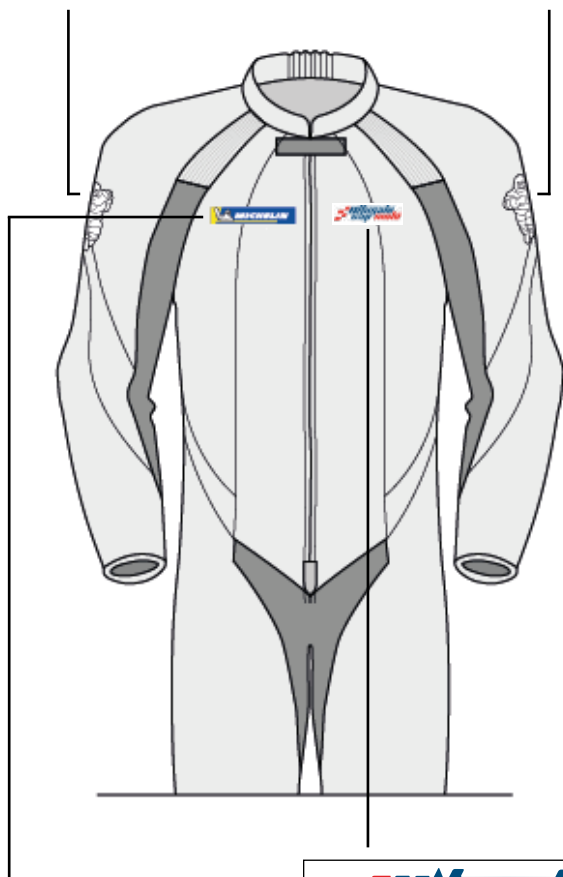

# PLAN DE STICKAGE OBLIGATOIRE 2021

## COMBINAISON DE PILOTE

**MANCHE : 2 X 12 cm**

**POITRINE : 12 cm**

**POITRINE : 12 cm**

**BAS DU DOS : 30 cm**

## MOTO

**NOMBRE : 5**

AVANT : 1 x 20 cm  
BRAS OSCILLANT : 2 x 15 cm  
SABOT : 2 x 35 cm

**NOMBRE : 3**

GARDE - BOUE : 2 x 15 cm  
ARRIÈRE : 1 x 15 cm

**NOMBRE : 4**

AVANT : 2 x 15 cm  
CÔTÉS : 2 x 15 cm

**NOMBRE : 4**

AVANT : 2 x 11 cm  
CÔTÉS : 2 x 19 cm

Toute marque concurrente à celles présentes sur ce plan de stickage est interdite. Merci de bien vouloir les masquer.