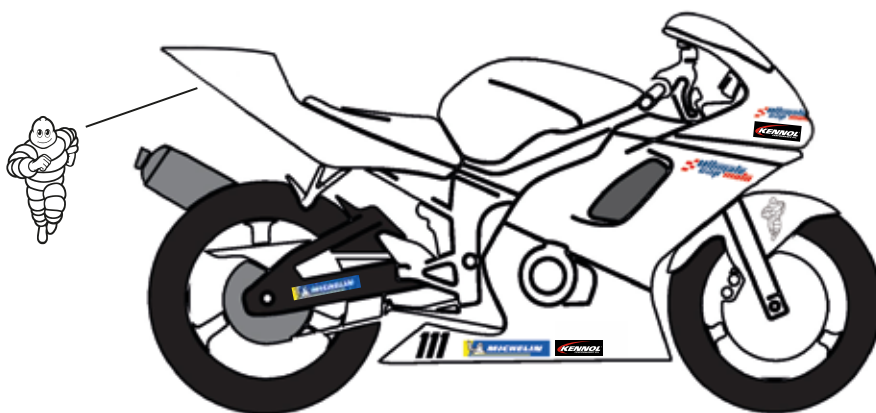

PLAN DE STICKAGE OBLIGATOIRE 2021

MOTO

NOMBRE : 5

AVANT : 1 x 20 cm
BRAS OSCILLANT : 2 x 15 cm
SABOT : 2 x 35 cm

NOMBRE : 3

GARDE - BOUE : 2 x 15 cm
ARRIÈRE : 1 x 15 cm

NOMBRE : 4

AVANT : 2 x 15 cm
CÔTÉS : 2 x 15 cm

NOMBRE : 4

AVANT : 2 x 11 cm
CÔTÉS : 2 x 19 cm

Toute marque concurrente à celles présentes sur ce plan de stickage est interdite. Merci de bien vouloir les masquer.